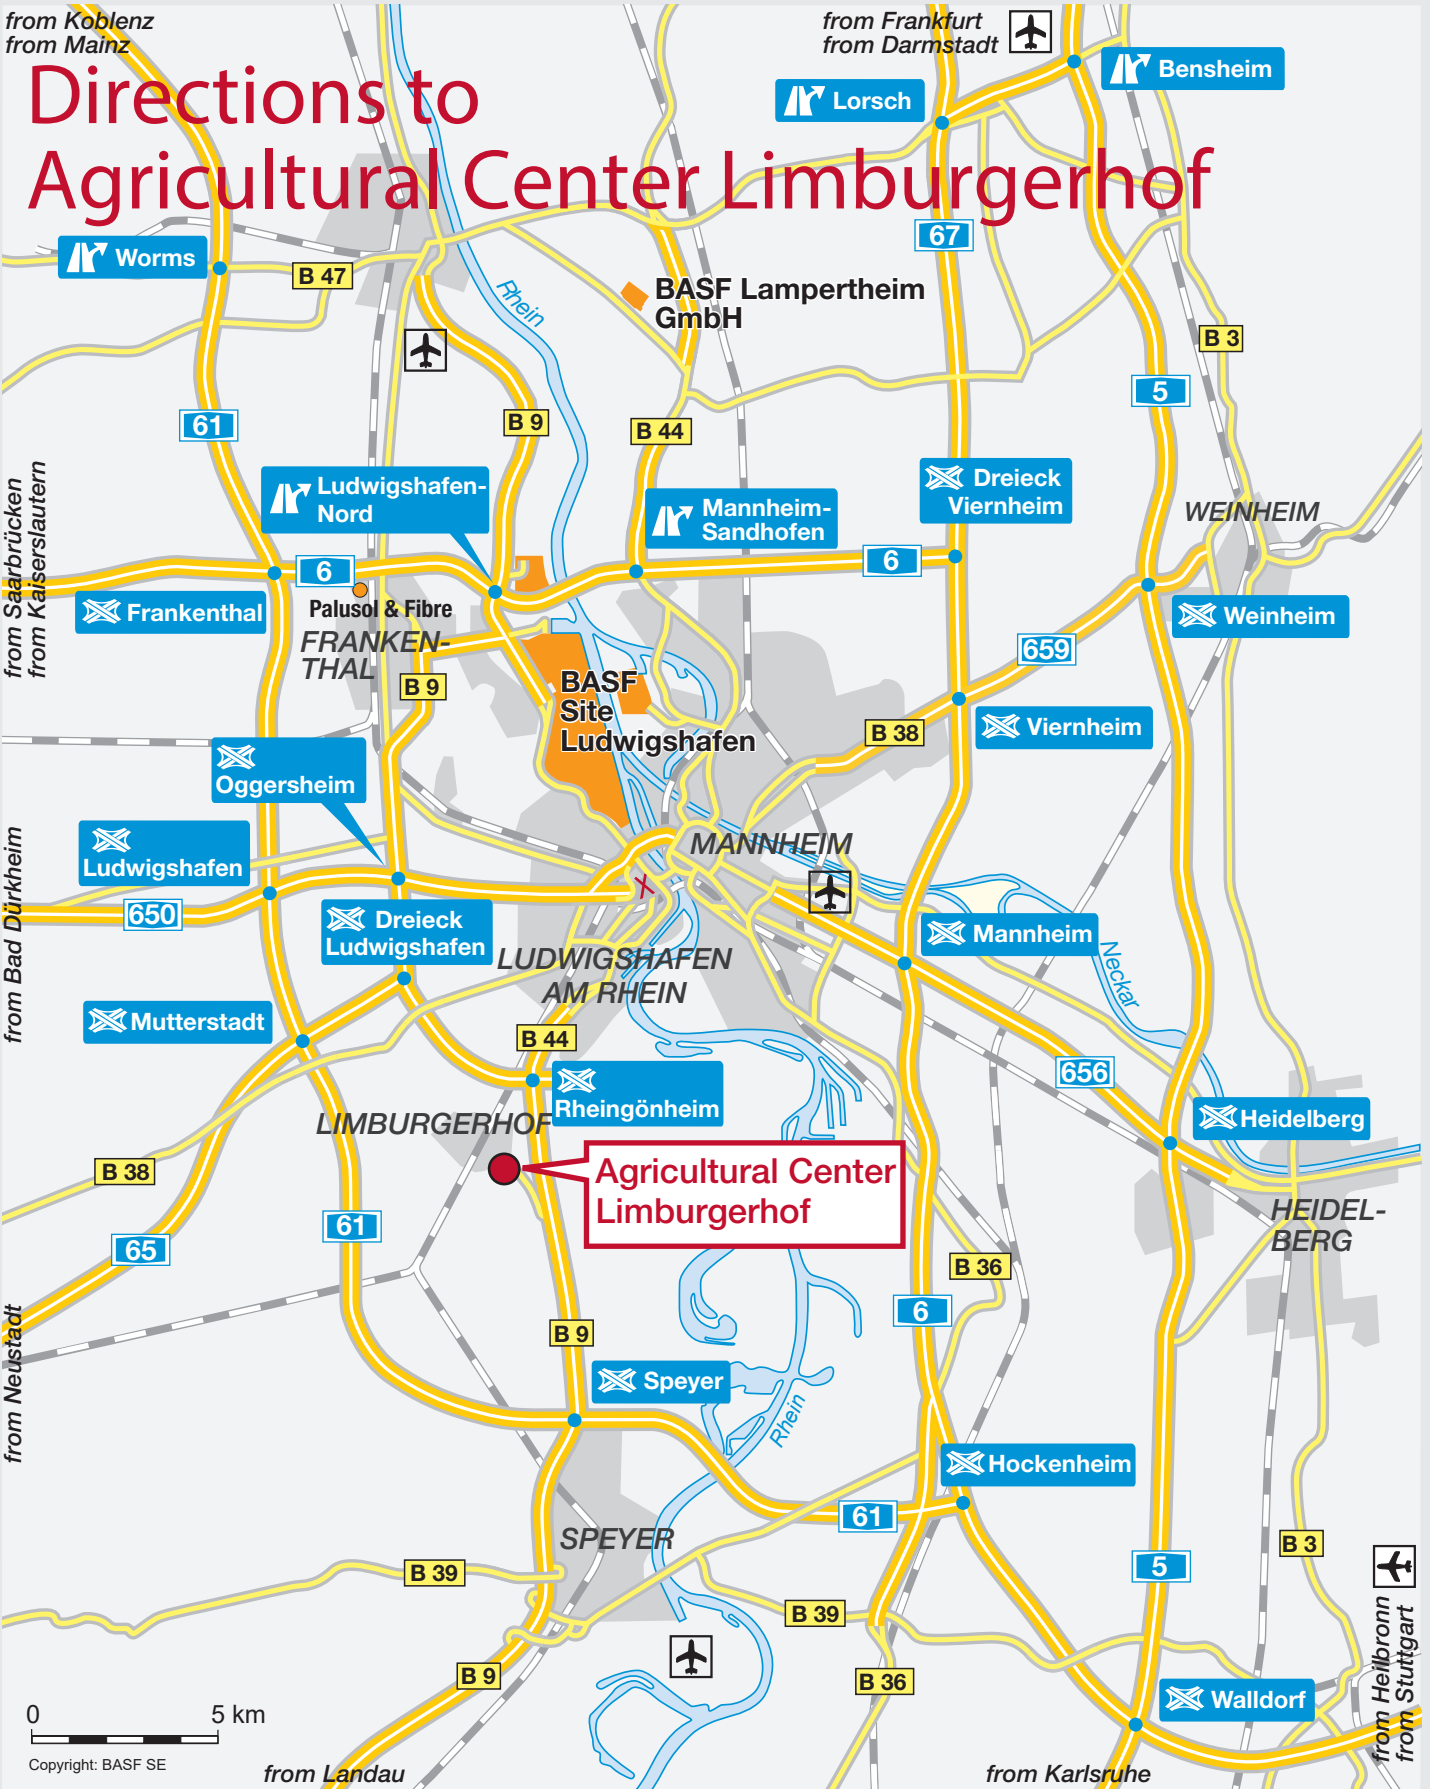

from Koblenz
from Mainz

from Frankfurt
from Darmstadt

Directions to Agricultural Center Limburgerhof

Agricultural Center Limburgerhof Speyerer Str. 2 67117 Limburgerhof
Gutsbetrieb Rehhütte Rehhütte 67117 Limburgerhof

BASF
We create chemistry

BASF SE
 Agrarzentrum Limburgerhof
 Speyerer Straße 2
 67117 Limburgerhof
 www.agriculture.basf.com